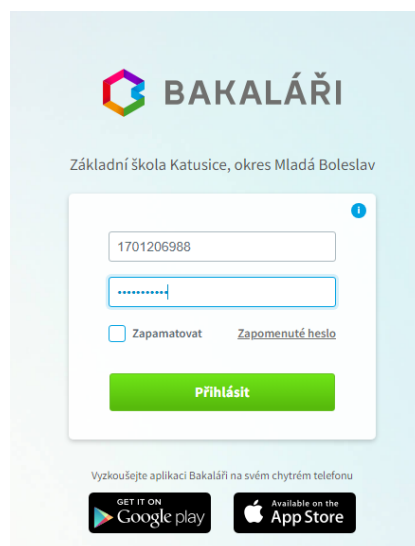

**BAKALÁŘI**

**Přihlašovací údaje**

Pokud jste zapomněli heslo, nebo Vám správce systému dosud žádné heslo nepřidělil, **zadejte svou e-mailovou adresu, kterou u Vás eviduje škola**. Na tuto adresu Vám bude zaslána zpráva s instrukcemi pro změnu hesla.

hladikova.ad@seznam.cz

**Pokračovat**

5. Na e-mail vám přijde přihlašovací jméno (např. 0018062233) a odkaz pro zadání hesla, který následně zvolíte.  
*Pozor e-mail může dorazit až po několika minutách.*

6. Zadáte libovolné heslo a zvolíte „Změnit heslo.“

BAKALÁŘI

Změna hesla

Zde můžete nastavit své heslo, které použijete pro přihlášení do webové aplikace.

Požadovaná složitost hesla: délka alespoň 8 znaků, alespoň 1 písmeno a alespoň 1 číslice

Přihlašovací jméno 1701206988

Zadejte nové heslo

Zadejte nové heslo znovu

Změnit heslo

Zpět na přihlášení

7. Po zadání hesla zvolíte „**Pokračovat na přihlášení.**“

8. Zadáte uživatelské jméno přihlašovací jméno (např. 0018062233) a vámi zadané heslo.