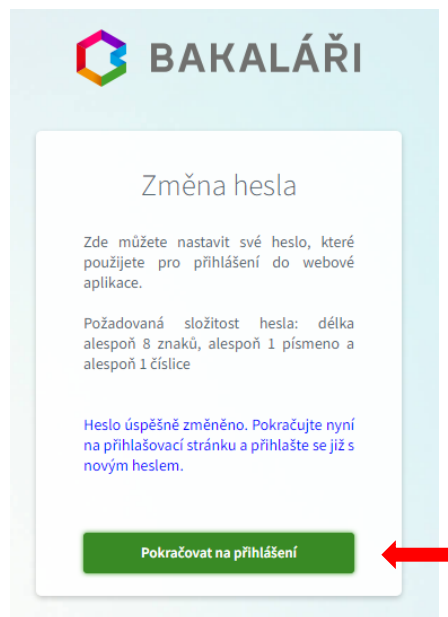

**BAKALÁŘI**

**Přihlašovací údaje**

Pokud jste zapomněli heslo, nebo Vám správce systému dosud žádné heslo nepřidělil, **zadejte svou e-mailovou adresu, kterou u Vás eviduje škola**. Na tuto adresu Vám bude zaslána zpráva s instrukcemi pro změnu hesla.

hladikova.ad@seznam.cz

**Pokračovat**

5. Na e-mail vám přijde přihlašovací jméno (např. 0018062233) a odkaz pro zadání hesla, který následně zvolíte.  
*Pozor e-mail může dorazit až po několika minutách.*

6. Zadáte libovolné heslo a zvolíte „Změnit heslo.“

BAKALÁŘI

Změna hesla

Zde můžete nastavit své heslo, které použijete pro přihlášení do webové aplikace.

Požadovaná složitost hesla: délka alespoň 8 znaků, alespoň 1 písmeno a alespoň 1 číslice

Přihlašovací jméno 1701206988

Zadejte nové heslo

Zadejte nové heslo znovu

Změnit heslo

Zpět na přihlášení

7. Po zadání hesla zvolíte „**Pokračovat na přihlášení.**“

8. Zadáte uživatelské jméno přihlašovací jméno (např. 0018062233) a vámi zadané heslo.