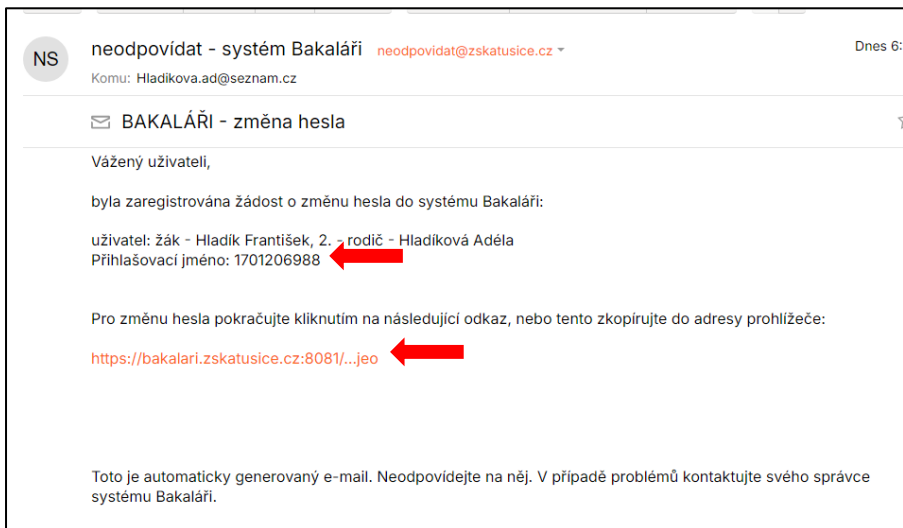

3. Následně se vám otevře přihlášení do systému Bakaláři. Kde zvolíte možnost „Zapomenuté heslo.“

**BAKALÁŘI**

Základní škola Katusice, okres Mladá Boleslav

Uživatelské jméno

Heslo

Zapamatovat [Zapomenuté heslo](#)

**Přihlásit**

Vyzkoušejte aplikaci Bakaláři na svém chytrém telefonu

GET IT ON Google play Available on the App Store

4. Zadáte e-mailovou adresu, kterou jste uvedli do žákovské knížky a zvolíte pokračovat.

**BAKALÁŘI**

**Přihlašovací údaje**

Pokud jste zapomněli heslo, nebo Vám správce systému dosud žádné heslo nepřidělil, **zadejte svou e-mailovou adresu, kterou u Vás eviduje škola**. Na tuto adresu Vám bude zaslána zpráva s instrukcemi pro změnu hesla.

hladikova.ad@seznam.cz

**Pokračovat**

5. Na e-mail vám přijde přihlašovací jméno (např. 0018062233) a odkaz pro zadání hesla, který následně zvolíte.  
*Pozor e-mail může dorazit až po několika minutách.*